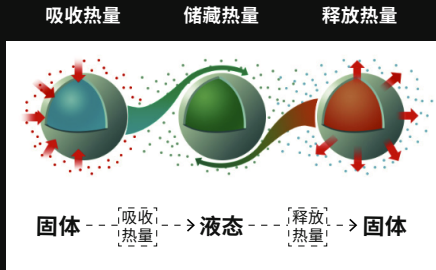

每一款都是你的保护色

幻影黑

银河灰

勃艮第红

海洋蓝

恒温守护, 宝宝冬暖夏凉

Apramo® 采用Outlast®航天服恒温高科技技术, 全新升级ALL STAGE PREMIUM舒适内衬垫, 让宝宝享受美好出行。

Outlast®作为全球领先的智能织物解决方案提供商, 最初为美国国家航空航天局 (NASA) 研发Outlast®恒温技术。

Outlast®通过“经认证太空技术”, 并拥有96项专利, 实现了保护宇航员免受太空温度骤变伤害。

“不冷、不热 刚刚好”

人类对于25度具有天然适宜偏好，尤其对于婴幼儿童，最适宜宝贝的温度需控制在23-25度之间最佳。

采用Outlast®温控技术的ALL STAGE PREMIUM内衬垫，能够帮助父母最大限度地保持孩子体温，无论什么季节出行，保持恒温守护。

内衬垫-温控技术 是如何工作的？

技术核心——储能颗粒 微胶囊

储能颗粒的微胶囊材料, 在身体温度过高时, 主动吸收多余热量并储能, 等待身体温度降低时, 将热量再次释放, 从而达到调温控制。

	OUTLAST材料	其他温控材料
工作原理	智能主动调温技术	芯吸技术
温控材质	微胶囊	液态纤维
环保性(健康)	通过oeko-tes认证	-
太空基金会认证	经认证太空技术	-

全新升级阳离子面料

柔软舒适,紧密贴合孩子的身体。与其他面料相比,这种面料更轻更薄,透气性好。