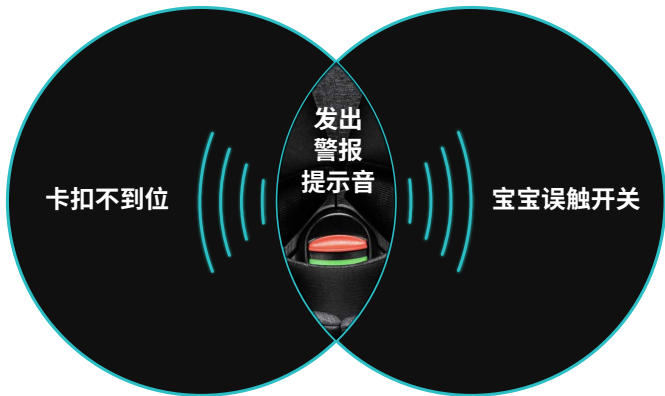

储能颗粒的微胶囊材料, 在身体温度过高时, 主动吸收多余热量并储能, 等待身体温度降低时, 将热量再次释放, 从而达到调温控制。

	OUTLAST材料	其他温控材料
工作原理	智能主动调温技术	芯吸技术
温控材质	微胶囊	液态纤维
环保性(健康)	通过oeko-tes认证	-
太空基金会认证	经认证太空技术	-

全新升级阳离子面料

柔软舒适,紧密贴合孩子的身体。与其他面料相比,这种面料更轻更薄,透气性好。

高弹性和织物经久耐用,免去经常更换的麻烦。同时,它的简约时尚设计可完美融入大多数汽车的内饰风格。

APRAMO® Dual Tether® 上拉带 智能警报式扣具

全新研发两段式上拉带设计,再也不必费力绕道至行李箱位置拆装,坐在后排就能轻松调整上拉带长度,更加人性化的操作体验升级。

Apramo®智能警报器,为安全出行增加了更直观的保障。

其他品牌 一般扣具

上拉带需从座椅背后调节,上拉带距车座位置太远,不易于安装、调节的操作。

没有报警功能,家长在驾驶时无法时刻关注宝宝的安全状态。曾发生过行驶过程中宝宝误触开关而导致的受伤事件。

卡扣安全提醒， 有效避免出现状况

当发生上述情况时，智能警报器将发出安全提示音，辅助家长检查是否正确操作扣具，时刻关注行驶过程中宝宝的状态，排查安全性。

加厚坐垫

座椅底部坐垫珍珠棉1cm加厚
行车更安全 坐车更舒适

靠背EPS

EPS超强侧面防护
吸收冲击, 加倍保护宝宝安全

产品尺寸	L43.7 X W46.1 X H61.4CM
外箱尺寸	L45.5 X W50 X H66CM
材料	PP, EPS, TERYLENE
净/毛重	13.1KG/15KG
装箱量	1PC
适用年龄	0-12岁
适用体重	0-36KG
法规	ECE R44, 3C